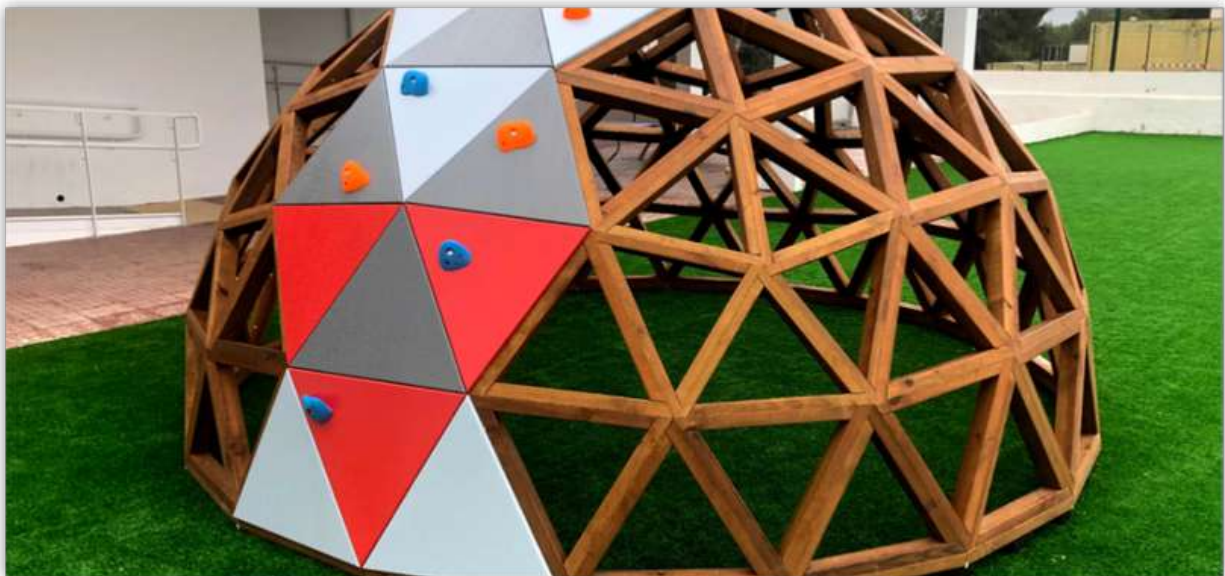

Cúpules geodèsiques realitzades amb fusta tractada per exterior; disponibles amb diferents mides i alçades, amb la possibilitat d'incorporar un petit rocòdrom, amb una petita cúpula de HPL de diferents colors, crear un AUDITORI amb una mitja cúpula per fer actuacions, reunions...