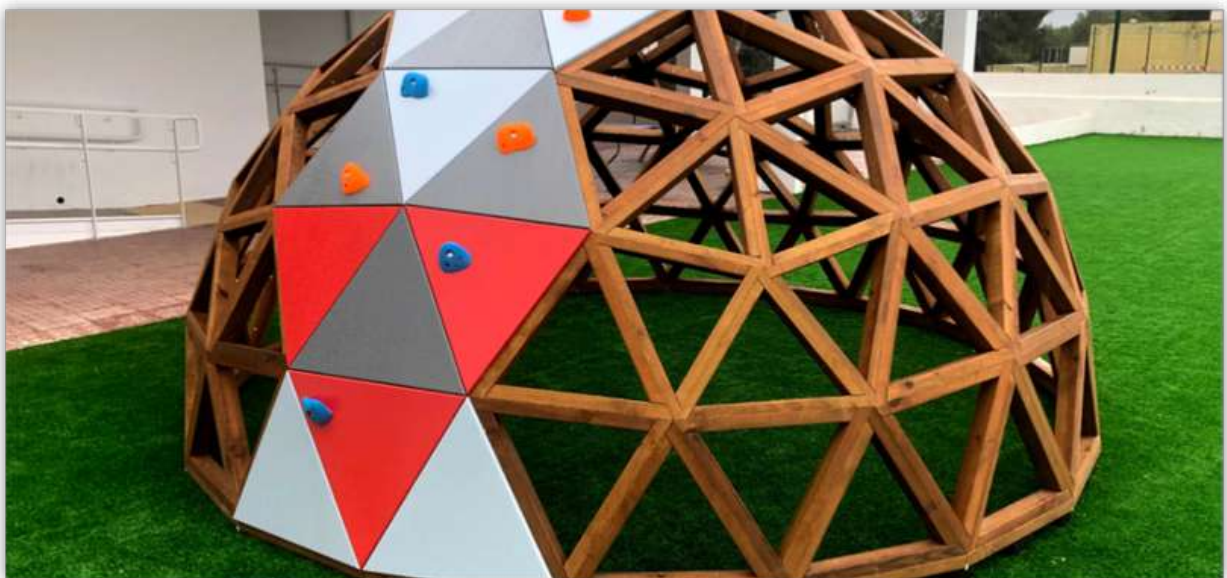

Descubrir el mundo investigando, experimentando, "impregnándose" de vida y conociéndola en todas sus formas; en definitiva, jugando... es una experiencia que toda persona merece vivir.

ARTE Y ESCALADA

GECKO DOMO

Cúpulas geodésicas realizadas con madera tratada por exterior; disponibles con diferentes tamaños y alturas, con la posibilidad de incorporar un pequeño rocódromo, con una pequeña cúpula de HPL de diferentes colores, crear un AUDITORIO con una media cúpula para realizar actuaciones, reuniones...

GECKO AUDITORIO

Variante que incorpora media cúpula a la estructura que crea un ambiente más íntimo y resguardado que ocasiona nuevos espacios de juego y actividades.

PARQUES INFANTILES

Con la madera como material noble, hemos diseñado distintas estructuras para incorporar en las áreas de juego de escuelas, pueblos y ciudades, fomentando el juego NO guiado.